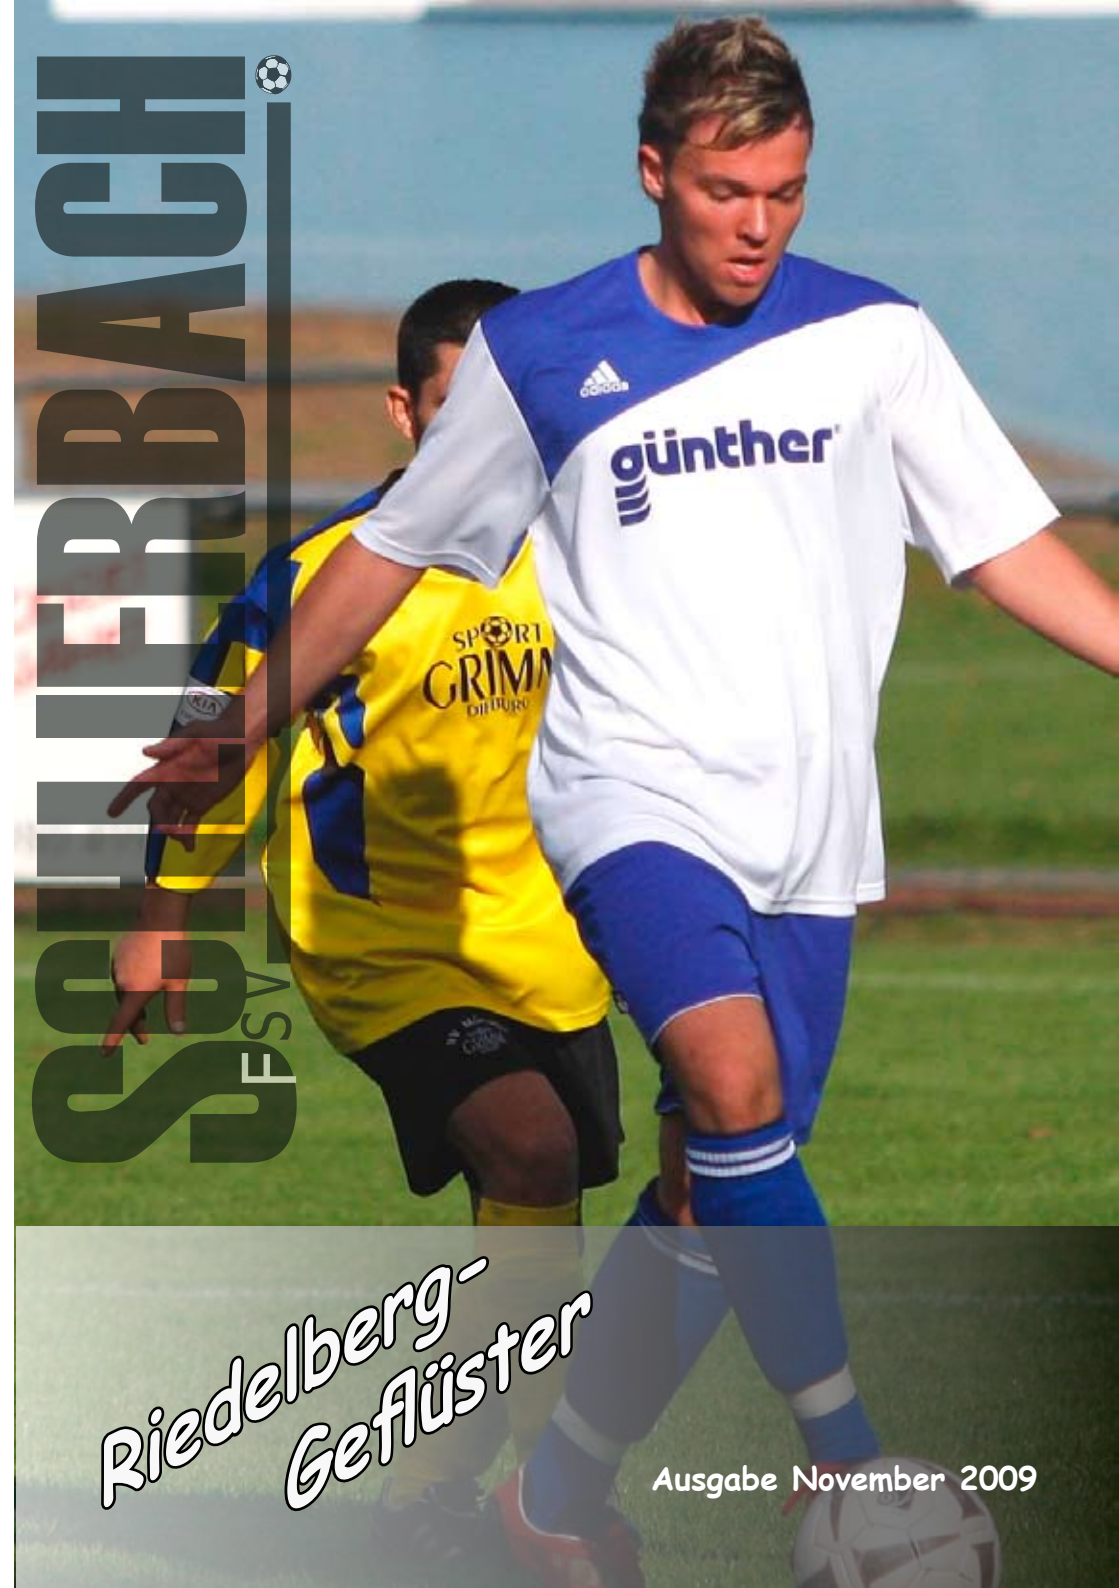

SCHILLERBACH

F_{SV}

Riedelberg-
Ge Flüster

Ausgabe November 2009

175
Jahre

***Gut.
Für die
Region.***

Sparkasse
Dieburg

Inhalt